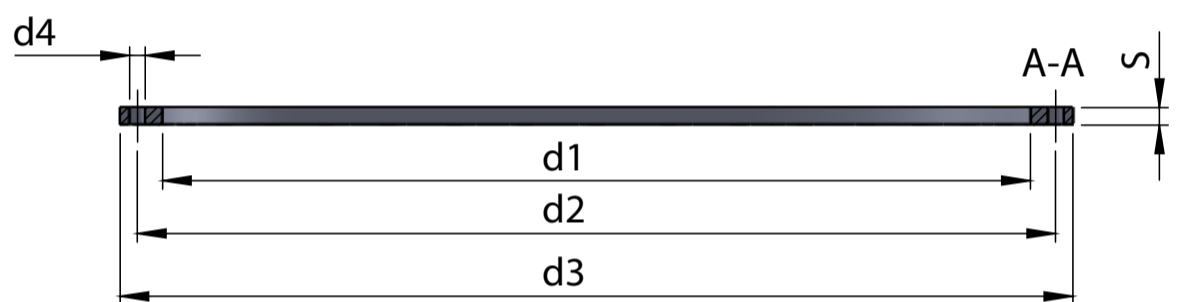

Vlakke flenzen

volgens DIN 86044

voor uitlaatgassen/schoorstenen op schepen

Materiaalsoort :

St. 37.2 (1.0038) onbehandeld

Diameter DN	Inwendige diameter d1	Uitwendige diameter d3	Strip breedte	Strip dikte s	Steekcirkel d2	Aantal gaten	Gat diameter d4	Bouten	Gewicht
32	43	140	-	15	100	4	18	M16	1,75
40	48	150	-	15	110	4	18	M16	1,99
50	61	165	-	15	125	4	18	M16	2,61
65	77	185	-	15	145	4	18	M16	3,14
80	90	200	-	15	160	8	18	M16	3,93
100	116	220	-	15	180	8	18	M16	4,31
125	142	250	-	15	210	8	18	M16	5,76
150	171	285	-	15	240	8	22	M20	7,07
200	222	320	-	15	280	8	18	M16	5,24
250	276	375	-	15	335	12	18	M16	6,36
300	327	440	-	15	395	12	22	M20	8,55
350	359	490	-	15	445	12	22	M20	10,97
400	410	540	-	15	495	16	22	M20	12,18
450	461	595	-	15	550	16	22	M20	13,96
500	512	645	-	15	600	20	22	M20	15,18
550	563	-	70	20	650	20	22	M20	21,86
600	614	-	70	20	700	20	22	M20	23,62
650	665	-	70	20	750	20	22	M20	25,38
700	716	-	70	20	800	24	22	M20	27,14
750	767	-	70	20	860	24	22	M20	28,9
800	818	-	70	20	900	24	22	M20	30,66
850	870	-	70	20	950	28	22	M20	32,45
900	920	-	70	20	1010	28	22	M20	34,18