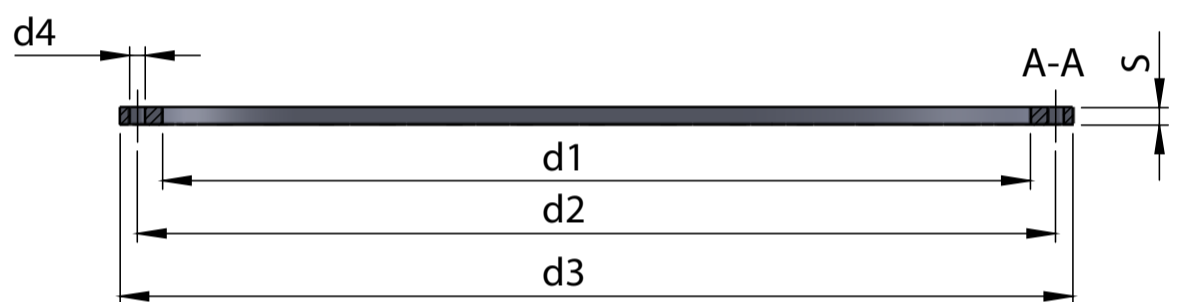

Materiaalsoort:

St. 37.2 (1.0038) onbehandeld

Diameter DN	Inwendige diameter d1	Uitwendige diameter d3	Strip breedte	Strip dikte s	Steekcirkel d2	Aantal gaten	Gat diameter d4	Bouten	Gewicht
950	970	-	70	20	1060	28	22	M20	35,91
1000	1022	-	70	20	1110	32	22	M20	37,7
1100	1126	-	70	20	1210	32	22	M20	41,29
1200	1226	-	70	20	1310	36	22	M20	44,75
1300	1326	-	70	20	1410	40	22	M20	48,2
1400	1426	-	70	20	1510	40	22	M20	51,65
1500	1526	-	70	20	1610	44	22	M20	55,1
1600	1626	-	70	20	1710	48	22	M20	58,56
1700	1726	-	70	20	1810	48	22	M20	62,01
1800	1826	-	70	20	1910	52	22	M20	65,46
1900	1926	-	70	20	2010	56	22	M20	68,91
2000	2026	-	70	20	2110	56	22	M20	72,37
2100	2126	-	70	20	2210	60	22	M20	75,82
2200	2226	-	70	20	2310	64	22	M20	79,27
2300	2326	-	70	20	2410	64	22	M20	82,72
2400	2426	-	70	20	2510	68	22	M20	86,18
2500	2526	-	70	20	2610	72	22	M20	89,63
2600	2626	-	70	20	2710	72	22	M20	93,08
2700	2726	-	70	20	2810	76	22	M20	96,53
2800	2826	-	70	20	2910	80	22	M20	99,99
2900	2926	-	70	20	3010	80	22	M20	103,44
3000	3026	-	70	20	3110	84	22	M20	106,89