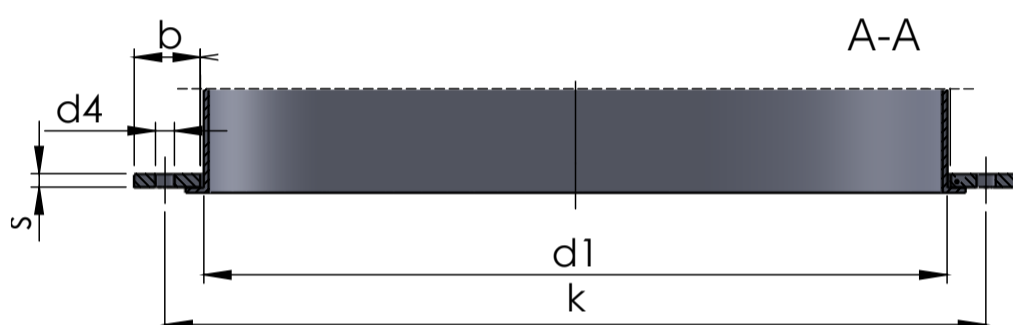

## Materiaalsoort :

St. 37.2 (1.0038) onbehandeld en volbad verzinkt

RVS 304 (1.4301) RVS 316Ti (1.4571)

Diameter DN	Inwendige diameter d1	tolerantie in mm.	Strip DIN 1017 (b x s)	Steekcirkel k $\varnothing$	tolerantie in mm.	Aantal gaten	Gat diameter d4 $\varnothing$	Gewicht
71	73	+ 1	30 x 6	110	+/- 0,5	4	9,5	0,44
80	82	+ 1	30 x 6	118	+/- 0,5	4	9,5	0,48
90	92	+ 1	30 x 6	128	+/- 0,5	4	9,5	0,53
100	102	+ 1	30 x 6	139	+/- 0,5	4	9,5	0,57
112	114	+ 1	30 x 6	151	+/- 0,5	4	9,5	0,63
125	127	+ 1	30 x 6	165	+/- 0,5	4	9,5	0,68
140	142	+ 1,5	35 x 6	182	+/- 0,5	8	11,5	0,88
150	152	+ 1,5	35 x 6	191	+/- 0,5	8	11,5	0,93
160	162	+ 1,5	35 x 6	200	+/- 0,5	8	11,5	0,98
180	182	+ 1,5	35 x 6	219	+/- 0,5	8	11,5	1,08
200	203	+ 1,5	35 x 6	241	+/- 0,5	8	11,5	1,19
224	227	+ 1,5	35 x 6	265	+/- 0,5	8	11,5	1,32
250	253	+ 1,5	35 x 6	292	+/- 0,5	8	11,5	1,45
280	283	+ 1,5	40 x 8	332	+/- 0,5	8	11,5	2,50
300	303	+ 1,5	40 x 8	349	+/- 0,5	8	11,5	2,65
315	318	+ 1,5	40 x 8	366	+/- 0,5	8	11,5	2,77
355	358	+ 1,5	40 x 8	405	+/- 0,5	8	11,5	3,09
400	404	+ 1,5	40 x 8	448	+/- 0,5	12	11,5	3,43
450	454	+ 1,5	40 x 8	497	+/- 0,5	12	11,5	3,82
500	504	+ 1,5	40 x 8	551	+/- 0,5	12	11,5	4,21
560	564	+ 1,5	50 x 8	629	+/- 0,5	16	14	5,90
600	606	+ 2	50 x 8	665	+/- 0,5	16	14	6,31
630	634	+ 2	50 x 8	698	+/- 0,5	16	14	6,59
710	714	+ 2	50 x 8	775	+/- 0,5	16	14	7,38
800	804	+ 2	50 x 8	861	+/- 0,5	24	14	8,19
900	904	+ 2	50 x 8	958	+/- 0,5	24	14	9,18
1000	1005	+ 2	50 x 8	1067	+/- 0,5	24	14	10,18
1120	1125	+ 2	60 x 10	1200	+/- 0,5	32	18	16,90
1250	1255	+ 2	60 x 10	1337	+/- 0,5	32	18	18,82
1400	1405	+ 2	60 x 10	1475	+/- 0,5	32	18	21,04
1600	1605	+ 2	60 x 10	1675	+/- 0,5	40	18	23,84
1800	1805	+ 2	60 x 10	1875	+/- 0,5	40	18	26,80
2000	2005	+ 2	60 x 10	2073	+/- 0,5	40	18	29,76