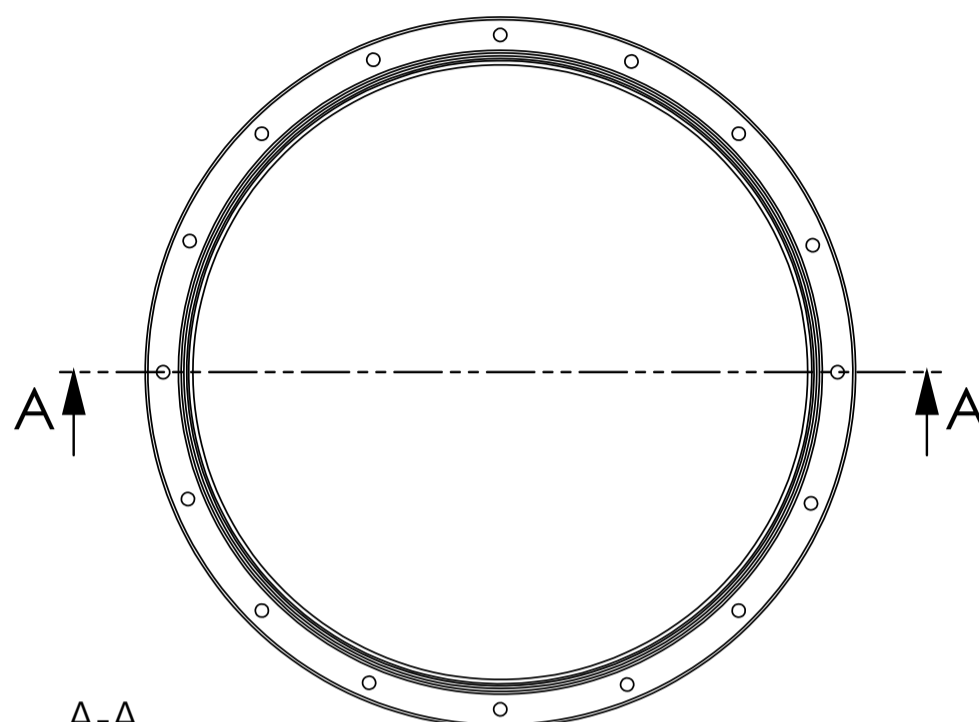

## Materiaalsoort :

St. 37.2 (1.0038) onbehandeld en volbad verzinkt

RVS 304 (1.4301) RVS 316Ti (1.4571)

Diameter DN	Inwendige diameter d1	tolerantie in mm.	Strip DIN 1017 (b x s)	Steekcirkel k $\varnothing$	tolerantie in mm.	Aantal gaten	Gat diameter d4 $\varnothing$	Gewicht
71	73	+ 1	30 x 6	110	+/- 0,5	4	9,5	0,44
80	82	+ 1	30 x 6	118	+/- 0,5	4	9,5	0,48
90	92	+ 1	30 x 6	128	+/- 0,5	4	9,5	0,53
100	102	+ 1	30 x 6	139	+/- 0,5	4	9,5	0,57
112	114	+ 1	30 x 6	151	+/- 0,5	4	9,5	0,63
125	127	+ 1	30 x 6	165	+/- 0,5	4	9,5	0,68
140	142	+ 1,5	35 x 6	182	+/- 0,5	8	11,5	0,88
150	152	+ 1,5	35 x 6	191	+/- 0,5	8	11,5	0,93
160	162	+ 1,5	35 x 6	200	+/- 0,5	8	11,5	0,98
180	182	+ 1,5	35 x 6	219	+/- 0,5	8	11,5	1,08
200	203	+ 1,5	35 x 6	241	+/- 0,5	8	11,5	1,19
224	227	+ 1,5	35 x 6	265	+/- 0,5	8	11,5	1,32
250	253	+ 1,5	35 x 6	292	+/- 0,5	8	11,5	1,45
280	283	+ 1,5	40 x 8	332	+/- 0,5	8	11,5	2,50
300	303	+ 1,5	40 x 8	349	+/- 0,5	8	11,5	2,65
315	318	+ 1,5	40 x 8	366	+/- 0,5	8	11,5	2,77
355	358	+ 1,5	40 x 8	405	+/- 0,5	8	11,5	3,09
400	404	+ 1,5	40 x 8	448	+/- 0,5	12	11,5	3,43
450	454	+ 1,5	40 x 8	497	+/- 0,5	12	11,5	3,82
500	504	+ 1,5	40 x 8	551	+/- 0,5	12	11,5	4,21
560	564	+ 1,5	50 x 8	629	+/- 0,5	16	14	5,90
600	606	+ 2	50 x 8	665	+/- 0,5	16	14	6,31
630	634	+ 2	50 x 8	698	+/- 0,5	16	14	6,59
710	714	+ 2	50 x 8	775	+/- 0,5	16	14	7,38
800	804	+ 2	50 x 8	861	+/- 0,5	24	14	8,19
900	904	+ 2	50 x 8	958	+/- 0,5	24	14	9,18
1000	1005	+ 2	50 x 8	1067	+/- 0,5	24	14	10,18
1120	1125	+ 2	60 x 10	1200	+/- 0,5	32	18	16,90
1250	1255	+ 2	60 x 10	1337	+/- 0,5	32	18	18,82
1400	1405	+ 2	60 x 10	1475	+/- 0,5	32	18	21,04
1600	1605	+ 2	60 x 10	1675	+/- 0,5	40	18	23,84
1800	1805	+ 2	60 x 10	1875	+/- 0,5	40	18	26,80
2000	2005	+ 2	60 x 10	2073	+/- 0,5	40	18	29,76