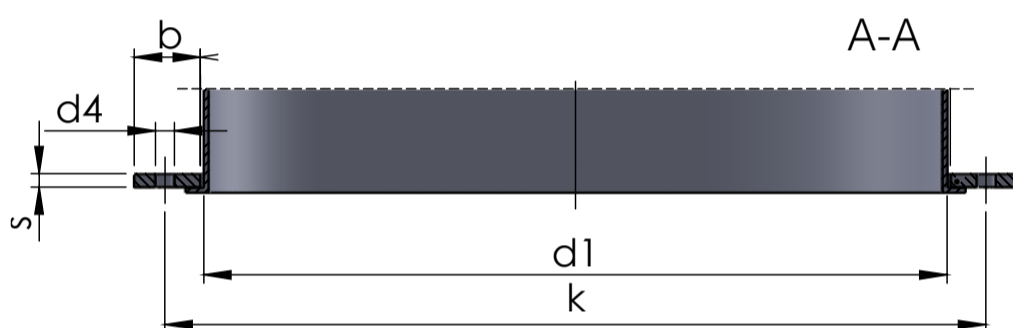

Vlakke flenzen

vlgs DIN 24154-R3 (los)
voor luchttechnische installaties

Materiaalsoort :

St. 37.2 (1.0038) onbehandeld en volbad verzinkt
RVS 304 (1.4301) RVS 316Ti (1.4571)

Diameter DN	Inwendige diameter d1	tolerantie in mm.	Strip DIN 1017 (b x s)	Steekcirkel k Ø	tolerantie in mm.	Aantal gaten	Gat diameter d4 Ø	Gewicht
63	72	+1	20 x 4	92	+/- 0,5	7	7	0,18
71	80	+1	20 x 4	100	+/- 0,5	7	7	0,19
80	88	+1	20 x 4	108	+/- 0,5	7	7	0,21
90	98	+1	20 x 4	118	+/- 0,5	7	7	0,23
100	109	+1	20 x 4	129	+/- 0,5	7	7	0,25
112	121	+1	20 x 4	141	+/- 0,5	7	7	0,27
125	135	+1,5	20 x 4	155	+/- 0,5	7	7	0,30
140	150	+1,5	25 x 5	176	+/- 0,5	7	7	0,53
150	159	+1,5	25 x 5	185	+/- 0,5	7	7	0,56
160	168	+1,5	25 x 5	194	+/- 0,5	7	7	0,59
180	187	+1,5	25 x 5	213	+/- 0,5	7	7	0,64
200	209	+1,5	25 x 5	235	+/- 0,5	7	7	0,71
224	233	+1,5	25 x 5	259	+/- 0,5	7	7	0,79
250	260	+1,5	25 x 5	286	+/- 0,5	7	7	0,87
280	292	+1,5	30 x 6	322	+/- 0,5	9,5	9,5	1,40
300	309	+1,5	30 x 6	339	+/- 0,5	9,5	9,5	1,48
315	326	+1,5	30 x 6	356	+/- 0,5	9,5	9,5	1,55
350	359	+1,5	30 x 6	389	+/- 0,5	9,5	9,5	1,70
355	365	+1,5	30 x 6	395	+/- 0,5	9,5	9,5	1,73
400	408	+1,5	30 x 6	438	+/- 0,5	9,5	9,5	1,90
450	457	+1,5	30 x 6	487	+/- 0,5	9,5	9,5	2,12
500	511	+1,5	30 x 6	541	+/- 0,5	9,5	9,5	2,36
560	573	+2	35 x 6	605	+/- 0,5	11,5	11,5	3,07
600	609	+2	35 x 6	641	+/- 0,5	11,5	11,5	3,26
630	642	+2	35 x 6	674	+/- 0,5	11,5	11,5	3,43
710	719	+2	35 x 6	751	+/- 0,5	11,5	11,5	3,83
800	805	+2	35 x 6	837	+/- 0,5	11,5	11,5	4,23
900	902	+2	35 x 6	934	+/- 0,5	11,5	11,5	4,74
1000	1011	+2	35 x 6	1043	+/- 0,5	11,5	11,5	5,30
1120	1134	+2	40 x 8	1174	+/- 0,5	11,5	11,5	9,11
1250	1271	+2	40 x 8	1311	+/- 0,5	11,5	11,5	10,19
1400	1425	+2	40 x 8	1465	+/- 0,5	11,5	11,5	11,40
1600	1597	+2	40 x 8	1637	+/- 0,5	11,5	11,5	12,71
1800	1790	+2	40 x 8	1830	+/- 0,5	11,5	11,5	14,23
2000	2007	+2	40 x 8	2047	+/- 0,5	11,5	11,5	15,95