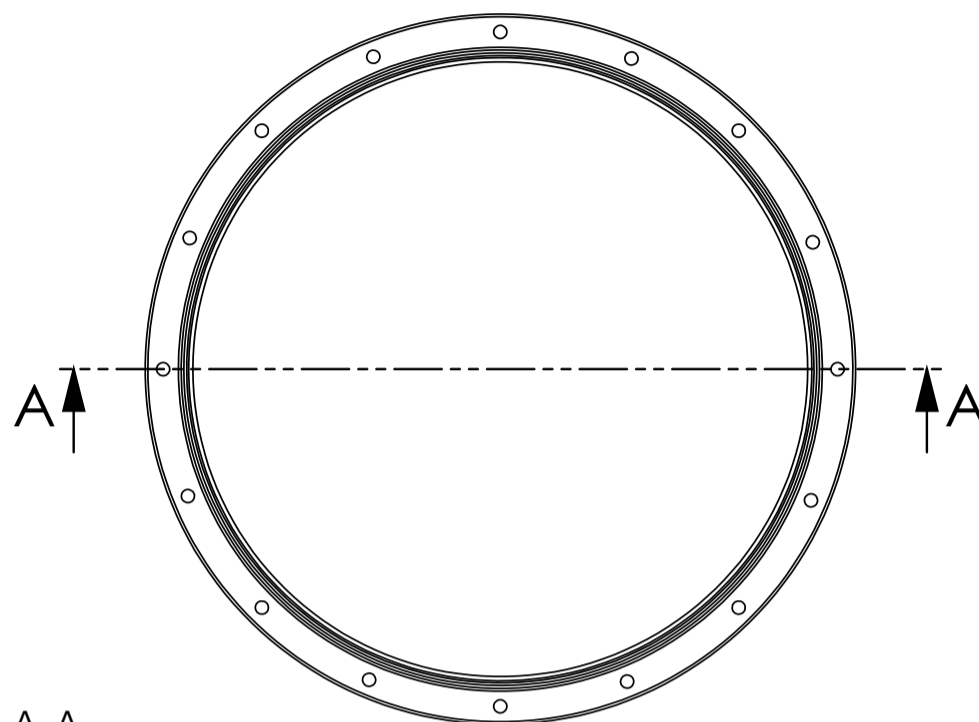

## Materiaalsoort :

St. 37.2 (1.0038) onbehandeld en volbad verzinkt

RVS 304 (1.4301) RVS 316Ti (1.4571)

Diameter DN	Inwendige diameter d1	tolerantie in mm.	Strip DIN 1017 (b x s)	Steekcirkel k $\varnothing$	tolerantie in mm.	Aantal gaten	Gat diameter d4 $\varnothing$	Gewicht
71	73	+ 1	25 x 3	103	+/- 0,5	4	9,5	0,17
80	82	+ 1	25 x 3	112	+/- 0,5	4	9,5	0,19
90	92	+ 1	25 x 3	122	+/- 0,5	4	9,5	0,21
100	102	+ 1	25 x 3	132	+/- 0,5	4	9,5	0,23
112	114	+ 1	25 x 3	144	+/- 0,5	4	9,5	0,25
125	127	+ 1	25 x 3	157	+/- 0,5	4	9,5	0,27
140	142	+ 1,5	25 x 4	172	+/- 0,5	6	9,5	0,40
150	152	+ 1,5	25 x 4	185	+/- 0,5	6	9,5	0,42
160	162	+ 1,5	25 x 4	192	+/- 0,5	6	9,5	0,45
180	182	+ 1,5	25 x 4	212	+/- 0,5	6	9,5	0,50
200	203	+ 1,5	25 x 4	233	+/- 0,5	6	9,5	0,55
224	227	+ 1,5	25 x 4	257	+/- 0,5	6	9,5	0,61
250	253	+ 1,5	25 x 4	283	+/- 0,5	6	9,5	0,67
280	283	+ 1,5	30 x 4	317	+/- 0,5	8	9,5	0,91
300	303	+ 1,5	30 x 4	339	+/- 0,5	8	9,5	0,97
315	318	+ 1,5	30 x 4	352	+/- 0,5	8	9,5	1,01
355	358	+ 1,5	30 x 4	392	+/- 0,5	8	9,5	1,13
400	404	+ 1,5	30 x 4	438	+/- 0,5	8	9,5	1,27
450	454	+ 1,5	30 x 4	488	+/- 0,5	8	9,5	1,41
500	504	+ 1,5	30 x 4	538	+/- 0,5	8	9,5	1,56
560	564	+ 1,5	35 x 4	600	+/- 0,5	12	9,5	2,04
600	606	+ 2	35 x 4	641	+/- 0,5	12	9,5	2,19
630	634	+ 2	35 x 4	670	+/- 0,5	12	9,5	2,28
710	714	+ 2	35 x 4	750	+/- 0,5	12	9,5	2,56
800	804	+ 2	35 x 4	840	+/- 0,5	16	9,5	2,86
900	904	+ 2	35 x 4	940	+/- 0,5	16	9,5	3,21
1000	1005	+ 2	35 x 4	1041	+/- 0,5	16	9,5	3,56
1120	1125	+ 2	40 x 5	1169	+/- 0,5	24	9,5	5,68
1250	1255	+ 2	40 x 5	1299	+/- 0,5	24	9,5	6,32
1400	1405	+ 2	40 x 5	1449	+/- 0,5	24	9,5	7,06
1600	1605	+ 2	40 x 5	1649	+/- 0,5	24	9,5	8,05
1800	1805	+ 2	40 x 5	1849	+/- 0,5	24	9,5	9,03
2000	2005	+ 2	40 x 5	2049	+/- 0,5	24	9,5	10,02