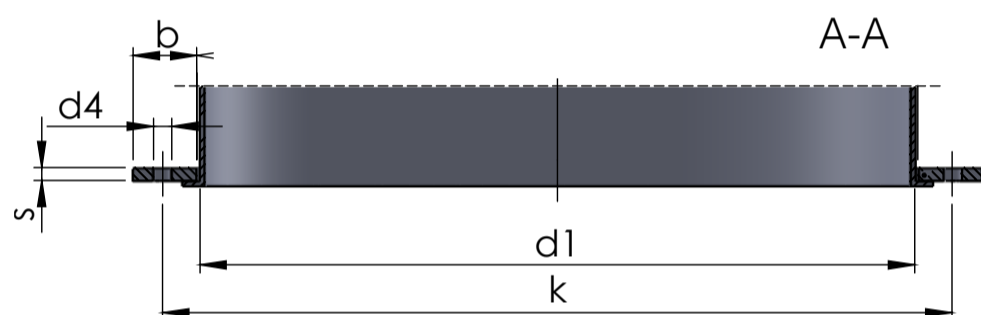

## Materiaalsoort :

St. 37.2 (1.0038) onbehandeld en volbad verzinkt

RVS 304 (1.4301) RVS 316Ti (1.4571)

Diameter DN	Inwendige diameter d1	tolerantie in mm.	Strip DIN 1017 (b x s)	Steekcirkel k $\varnothing$	tolerantie in mm.	Aantal gaten	Gat diameter d4 $\varnothing$	Gewicht
71	73	+ 1	25 x 3	103	+/- 0,5	4	9,5	0,17
80	82	+ 1	25 x 3	112	+/- 0,5	4	9,5	0,19
90	92	+ 1	25 x 3	122	+/- 0,5	4	9,5	0,21
100	102	+ 1	25 x 3	132	+/- 0,5	4	9,5	0,23
112	114	+ 1	25 x 3	144	+/- 0,5	4	9,5	0,25
125	127	+ 1	25 x 3	157	+/- 0,5	4	9,5	0,27
140	142	+ 1,5	25 x 4	172	+/- 0,5	6	9,5	0,40
150	152	+ 1,5	25 x 4	185	+/- 0,5	6	9,5	0,42
160	162	+ 1,5	25 x 4	192	+/- 0,5	6	9,5	0,45
180	182	+ 1,5	25 x 4	212	+/- 0,5	6	9,5	0,50
200	203	+ 1,5	25 x 4	233	+/- 0,5	6	9,5	0,55
224	227	+ 1,5	25 x 4	257	+/- 0,5	6	9,5	0,61
250	253	+ 1,5	25 x 4	283	+/- 0,5	6	9,5	0,67
280	283	+ 1,5	30 x 4	317	+/- 0,5	8	9,5	0,91
300	303	+ 1,5	30 x 4	339	+/- 0,5	8	9,5	0,97
315	318	+ 1,5	30 x 4	352	+/- 0,5	8	9,5	1,01
355	358	+ 1,5	30 x 4	392	+/- 0,5	8	9,5	1,13
400	404	+ 1,5	30 x 4	438	+/- 0,5	8	9,5	1,27
450	454	+ 1,5	30 x 4	488	+/- 0,5	8	9,5	1,41
500	504	+ 1,5	30 x 4	538	+/- 0,5	8	9,5	1,56
560	564	+ 1,5	35 x 4	600	+/- 0,5	12	9,5	2,04
600	606	+ 2	35 x 4	641	+/- 0,5	12	9,5	2,19
630	634	+ 2	35 x 4	670	+/- 0,5	12	9,5	2,28
710	714	+ 2	35 x 4	750	+/- 0,5	12	9,5	2,56
800	804	+ 2	35 x 4	840	+/- 0,5	16	9,5	2,86
900	904	+ 2	35 x 4	940	+/- 0,5	16	9,5	3,21
1000	1005	+ 2	35 x 4	1041	+/- 0,5	16	9,5	3,56
1120	1125	+ 2	40 x 5	1169	+/- 0,5	24	9,5	5,68
1250	1255	+ 2	40 x 5	1299	+/- 0,5	24	9,5	6,32
1400	1405	+ 2	40 x 5	1449	+/- 0,5	24	9,5	7,06
1600	1605	+ 2	40 x 5	1649	+/- 0,5	24	9,5	8,05
1800	1805	+ 2	40 x 5	1849	+/- 0,5	24	9,5	9,03
2000	2005	+ 2	40 x 5	2049	+/- 0,5	24	9,5	10,02