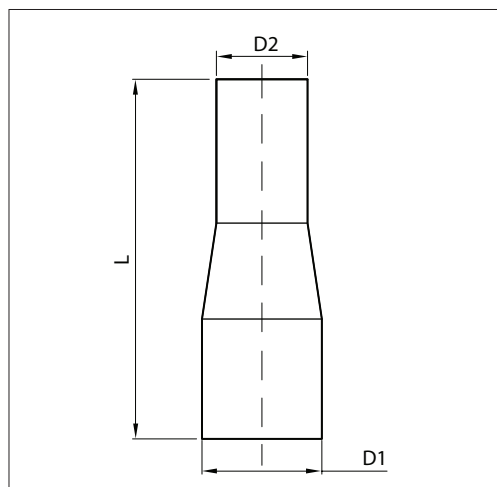

Conusstukken, RVS 304/304L

Diameter (uitw.) x wanddikte in mm (D1/D2)	Inbouwlengte in mm (L)	Artikel nummer
40,0 x 1,5 / 38,0 x 1,5	150	L3K0400038015
45,0 x 1,5 / 40,0 x 1,5	120	L3K0450040015
45,0 x 1,5 / 38,0 x 1,5	150	L3K0450038015
48,3 x 2,0 / 40,0 x 1,5	200	L3K0483040020
50,0 x 1,5 / 45,0 x 1,5	150	L3K0500045015
50,0 x 1,5 / 45,0 x 1,5	200	L3K0500045015
50,0 x 1,5 / 40,0 x 1,5	120	L3K0500040015
50,0 x 1,5 / 40,0 x 1,5	150	L3K0500040015
50,0 x 1,5 / 40,0 x 1,5	200	L3K0500040015
50,0 x 1,5 / 38,0 x 1,5	150	L3K0500038015
50,0 x 1,5 / 38,0 x 1,5	200	L3K0500038015
54,0 x 2,0 / 50,0 x 1,5	200	L3K0540050020
54,0 x 2,0 / 50,0 x 2,0	200	L3K0540050020
54,0 x 2,0 / 45,0 x 1,5	150	L3K0540045020
54,0 x 2,0 / 45,0 x 1,5	200	L3K0540045020
54,0 x 2,0 / 40,0 x 1,5	150	L3K0540040020
54,0 x 2,0 / 40,0 x 1,5	200	L3K0540040020
54,0 x 2,0 / 38,0 x 1,5	200	L3K0540038020
60,3 x 2,0 / 54,0 x 2,0	200	L3K0603054020
60,3 x 2,0 / 50,0 x 1,5	200	L3K0603050020
60,3 x 2,0 / 50,0 x 1,5	150	L3K0603050020
60,3 x 2,0 / 48,3 x 2,0	200	L3K0603048320
60,3 x 2,0 / 45,0 x 1,5	200	L3K0603045020
60,3 x 2,0 / 40,0 x 1,5	200	L3K0603040020
60,3 x 2,0 / 38,0 x 1,5	200	L3K0603038020
63,5 x 2,0 / 50,0 x 1,5	150	L3K0635050020
65,0 x 2,0 / 60,3 x 2,0	150	L3K0650060320
65,0 x 2,0 / 60,3 x 2,0	200	L3K0650060320
65,0 x 2,0 / 54,0 x 2,0	200	L3K0650054020
65,0 x 2,0 / 50,0 x 1,5	200	L3K0650050020
65,0 x 2,0 / 45,0 x 1,5	200	L3K0650045020
65,0 x 2,0 / 40,0 x 1,5	200	L3K0650040020