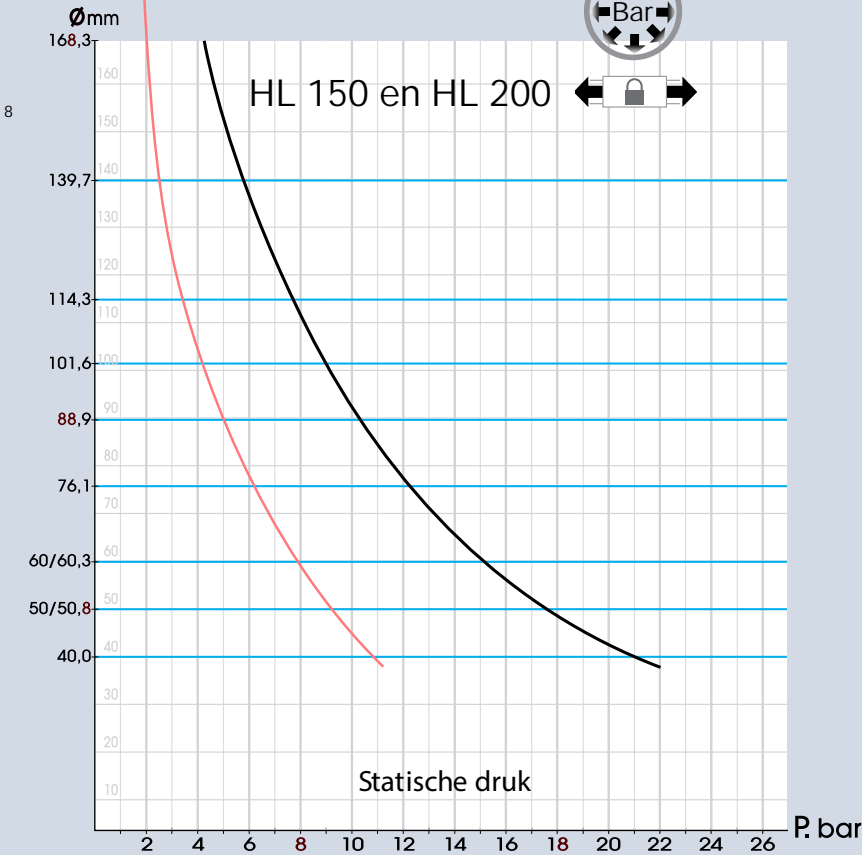

Pneumatisch transport van bulkgoederen en verontreinigde lucht in hoge concentraties en zuigtransport of afzuiging van zware stortgoederen

Lengte	L= 150 - 200 mm
Diameters	Ø 38,1 t/m Ø 168,3 mm
Bouten	M10 < Ø 88,9 M12 ≥ Ø 88,9
Momentsleutel	M 10 : 47 N.m. M 12 : 60 N.m.

www.vanholland.nu

Kvk: 57649650

BTW: NL852674922B01

RABO: NL81 RABO 0 101040393

Maximum overdruk EURAC-HL koppeling : L= 150 en L= 200 mm

Maximum werkdruk vrij opgehangen

Maximum werkdruk met voldoende ophangbeugels